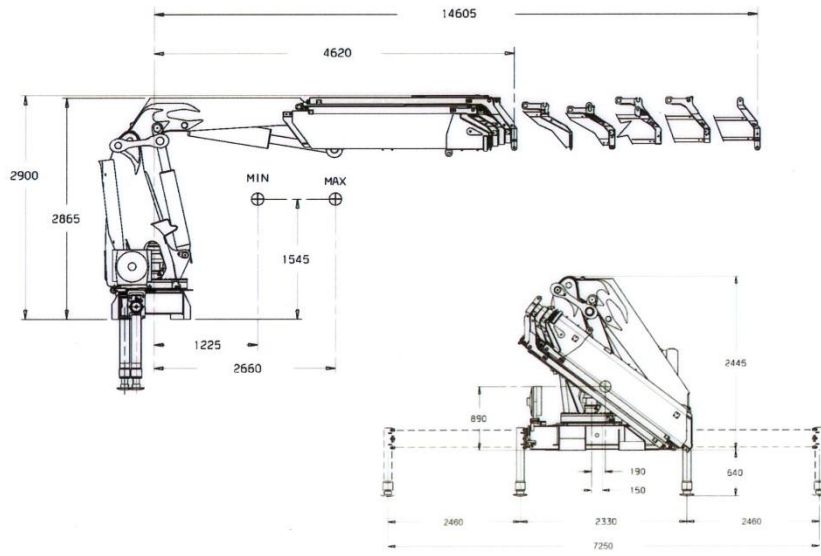

DIMENSIONS - ABMESSUNGEN

2

FASSI F455AXP.25

CAPACITE DE LEVAGE - TRAGLASTEN

DIAGRAMME DE LEVAGE ARBEITSBEREICHE

DIMENSIONS - ABMESSUNGEN

2

FASSI F455AXP.25

CAPACITE DE LEVAGE - TRAGLASTEN

EXTENSION JIB L324
JIB VERLANGERUNG L324

4

FASSI F455AXP.25