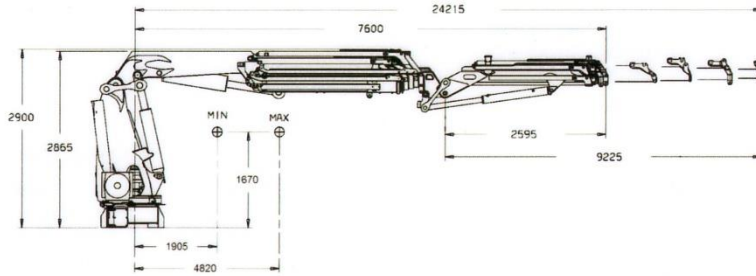

DIMENSIONS - ABMESSUNGEN

2

FASSI F455AXP.25

CAPACITE DE LEVAGE - TRAGLASTEN

DIAGRAMME DE LEVAGE ARBEITSBEREICHE

DIMENSIONS - ABMESSUNGEN

2

FASSI F455AXP.25

CAPACITE DE LEVAGE - TRAGLASTEN

EXTENSION JIB L324
JIB VERLANGERUNG L324

4

FASSI F455AXP.25