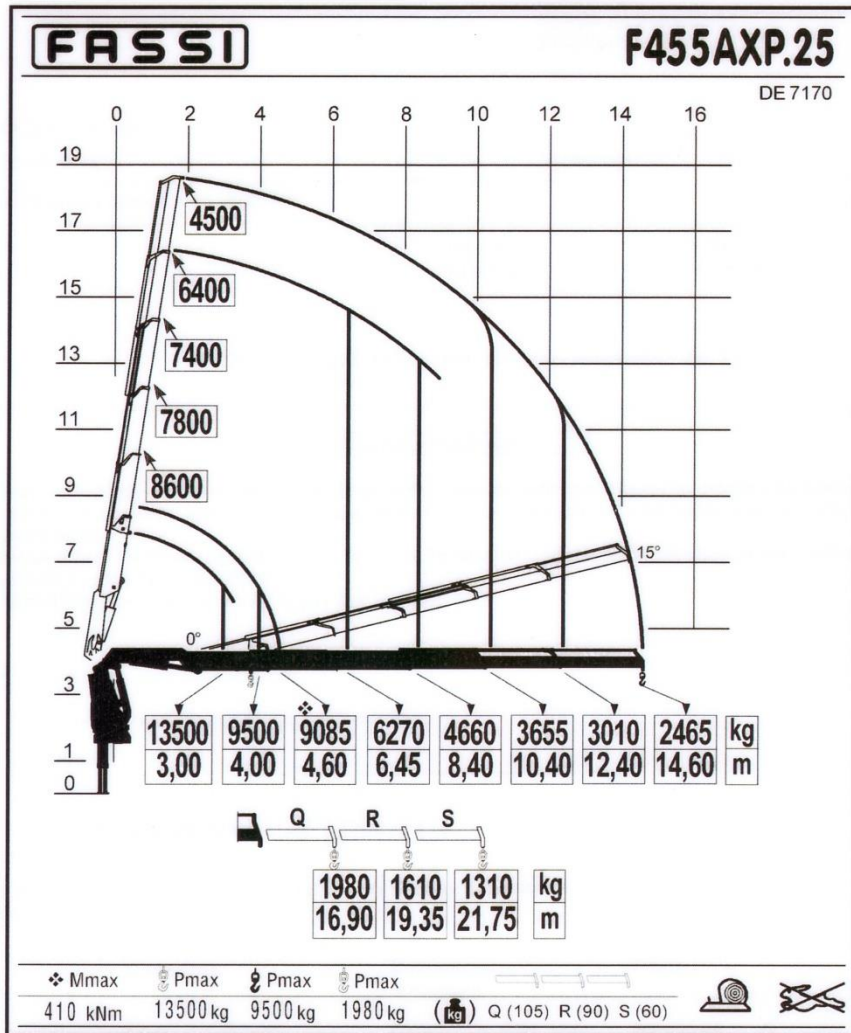

DIMENSIONS - ABMESSUNGEN

2

FASSI F455AXP.25

CAPACITE DE LEVAGE - TRAGLASTEN

DIAGRAMME DE LEVAGE ARBEITSBEREICHE

DIMENSIONS - ABMESSUNGEN

2

FASSI F455AXP.25

CAPACITE DE LEVAGE - TRAGLASTEN

EXTENSION JIB L324
JIB VERLANGERUNG L324

4

FASSI F455AXP.25