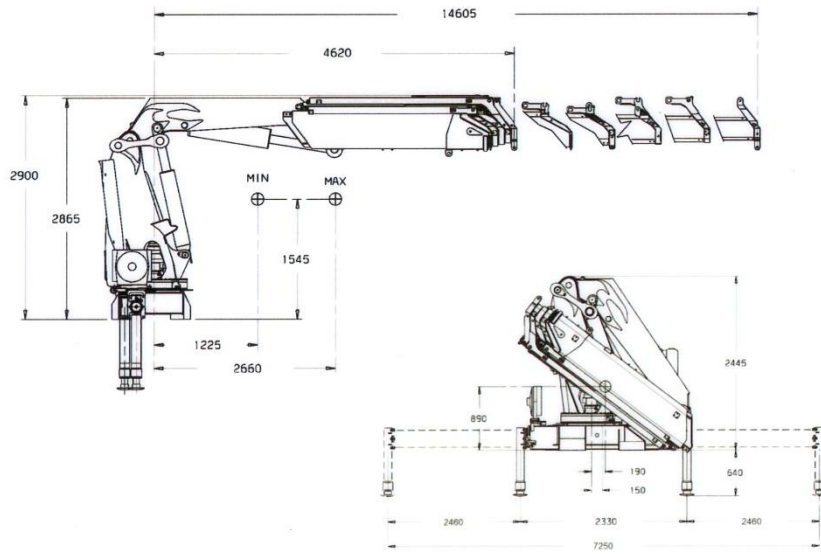

DIMENSIONS - ABMESSUNGEN

2

FASSI F455AXP.25

CAPACITE DE LEVAGE - TRAGLASTEN

DIAGRAMME DE LEVAGE ARBEITSBEREICHE

DIMENSIONS - ABMESSUNGEN

2

FASSI F455AXP.25

CAPACITE DE LEVAGE - TRAGLASTEN

EXTENSION JIB L324
JIB VERLANGERUNG L324

4

FASSI F455AXP.25